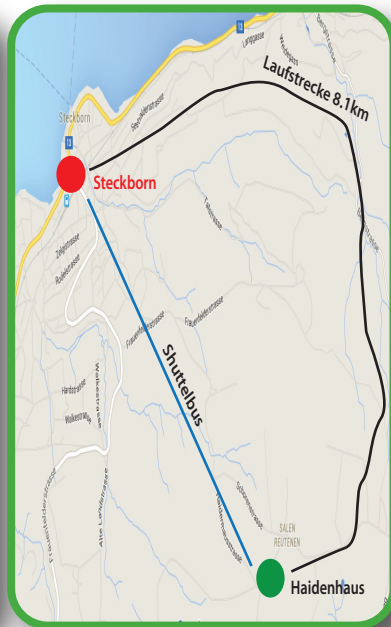

Highlights

- Zeiterfassung mit Race Result
- Panoramalauf mit Sicht über den Untersee
- Kinderlauf gratis

Laufzentrum

Hubschulhaus,
Frauenfelderstrasse 8,
8266 Steckborn

Ziel NW & Berglauf

Parkplatz gegenüber
Restaurant Haidenhaus,
Haidenhausstrasse 16,
8507 Salen-Reutenen

Info

- Garderoben, Duschen und Toiletten im Laufzentrum
- Vepflegungs- und Getränkeangebot im Laufzentrum
- Shuttelservice von Ziel zurück zum Laufzentrum

Programm

Samstag, 23. April 2016

14.00 Uhr Lauftreff
... detaillierte Angaben auf
www.berglauf-steckborn.ch

Samstag, 30. April 2016

12.00 Uhr -
14.30 Uhr Ausgabe Startnummern

13.30 Uhr Warm-Up

14.00 Uhr Nordic Walking

14.10 Uhr Kinder- & Jugendläufe
... detaillierte Angaben auf
www.berglauf-steckborn.ch

15.00 Uhr Berglauf

15.30 Uhr Siegerehrung Kinder- und Jugendläufe

17.00 Uhr Siegerehrung im Laufzentrum

... im Anschluss feiner
Spaghettiplausch für Gross
und Klein

16.00 Uhr -
22.00 Uhr Runner's High Bar

ab 22.00 Uhr After Race Party mit DJ im
Helter-Skelter Pub
Steckborn

Anmeldung
www.berglauf-steckborn.ch

Kinderlaufsponsor

ÖKK

Sponsoren

staub
heizungen ag

BERNINA
made to create