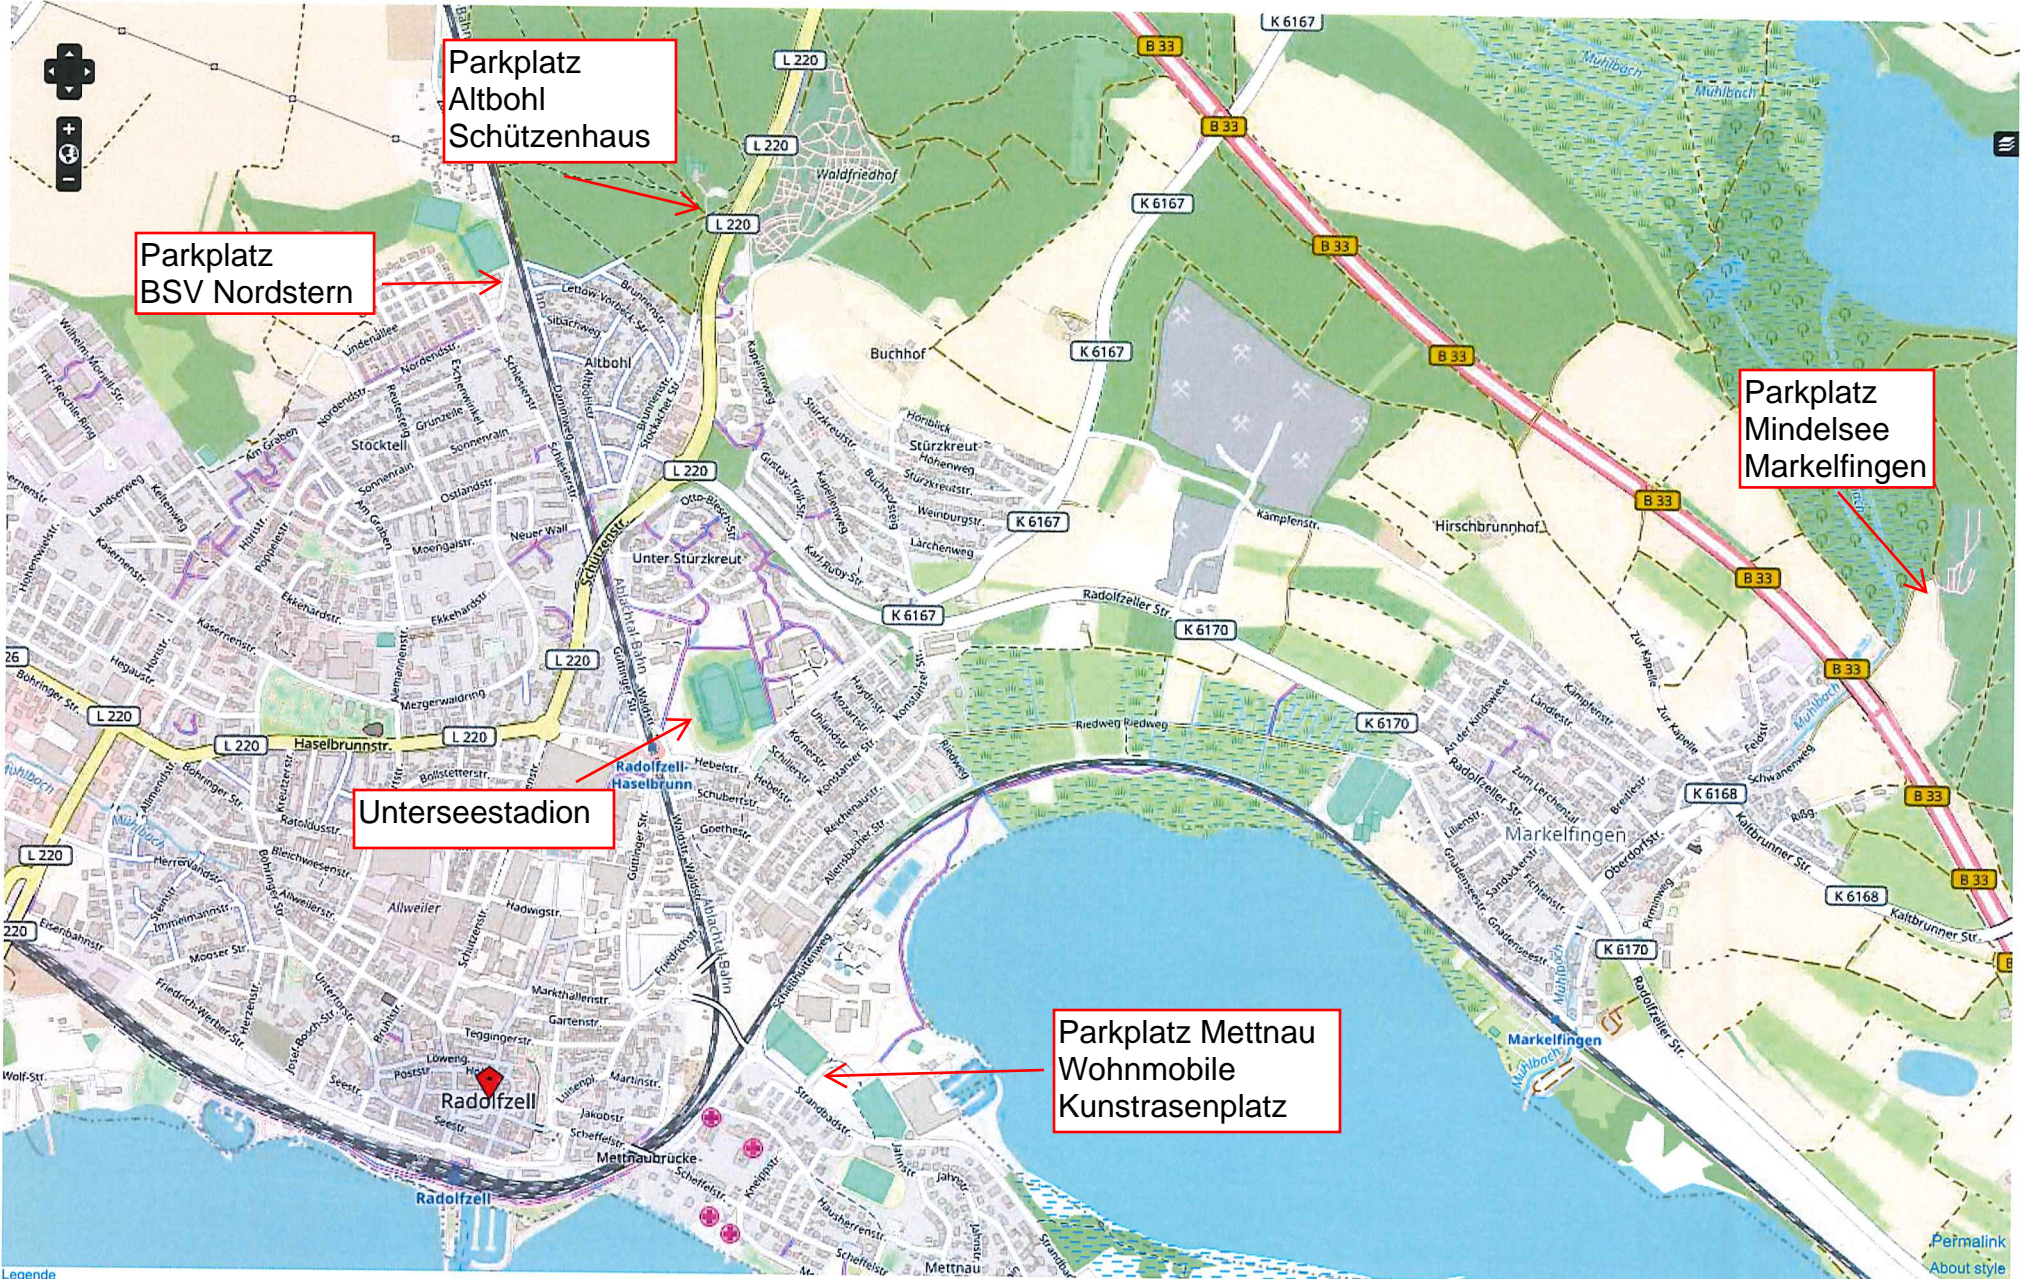

radolfzell

Suchen

Route ▾

Karte bearbeiten

Fehler melden

Parkplatz  
Altbohl  
Schützenhaus

Parkplatz  
BSV Nordstern

Unterseestadion

Parkplatz Mettnau  
Wohnmobile  
Kunstrassenplatz

Parkplatz Mindelsee  
Markelfingen